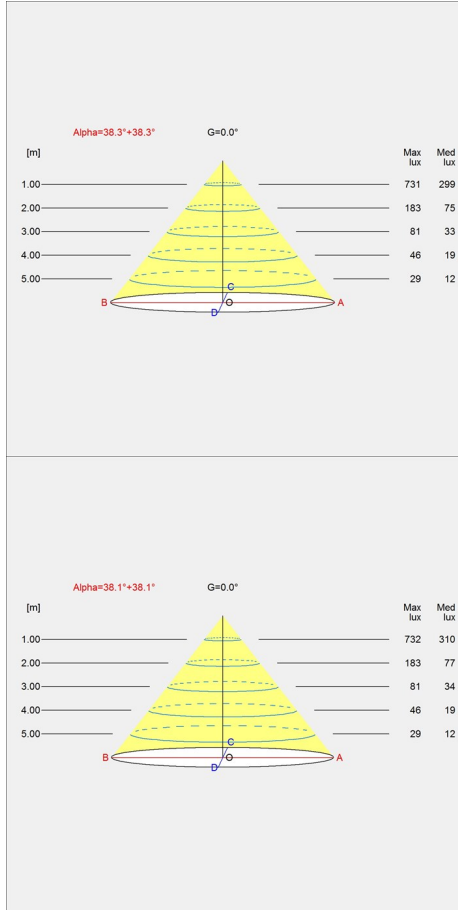

### Ljuskälla

LED 2700K 41W

Lumen: 1392

# Ljusfördelningsdiagram

Cartesian

Isolux

Polär