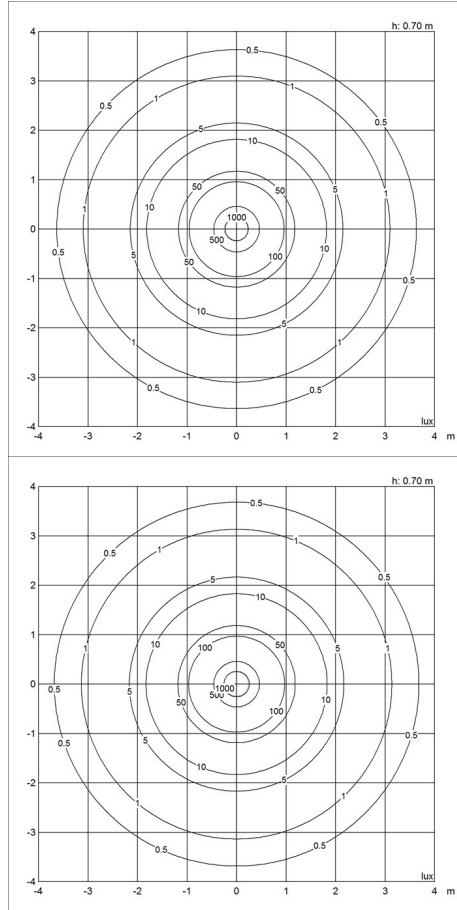

### Ljuskälla

LED 2700K 41W

Lumen: 1392

# Ljusfördelningsdiagram

Cartesian

Isolux

Polär