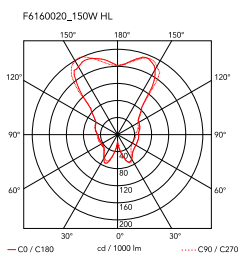

Rosy Angelis

av Philippe Starck , 1994

Golvampa för spridd belysning. Mycket lätt specielskärm av tyg. Skaft av aluminium. Lamphållare av expanderat polykarbonat.

Montering	Golv
Miljö	Inomhus
Vikt	1.6 Kg
Tillgängliga ljuskällor	1 x LED 8W E27 740lm 2700K [e] cod. RF25323 DIMMER 1 x LED 8W E27 740lm 3000K [e] cod. RF25317 DIMMER
Nödbelysning	Utan
Växling	0-100% rotary dimmer located inside the lamp-holder and operated by a sleek satin-finished aluminium stem
Spänning	220-240V
Ström	MAX 150W
Batteri	Nej
Strömförsörjning ingår	Ja
Sladdlängd	2500 mm
Material	Aluminium, Tyg
Färger	● F6160020 - Grå
Certifikat	