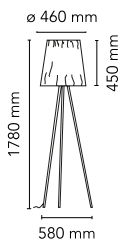

Rosy Angelis

av Philippe Starck , 1994

Golvampa för spridd belysning. Mycket lätt specielskärm av tyg. Skaft av aluminium. Lamphållare av expanderat polykarbonat.

Montering	Golv
Miljö	Inomhus
Vikt	1.6 Kg
Tillgängliga ljuskällor	1 x LED 8W E27 740lm 2700K [e] cod. RF25323 DIMMER 1 x LED 8W E27 740lm 3000K [e] cod. RF25317 DIMMER
Nödbelysning	Utan
Växling	0-100% rotary dimmer located inside the lamp-holder and operated by a sleek satin-finished aluminium stem
Spänning	220-240V
Ström	MAX 150W
Batteri	Nej
Strömförsörjning ingår	Ja
Sladdlängd	2500 mm
Material	Aluminium, Tyg
Färger	● F6160020 - Grå
Certifikat	